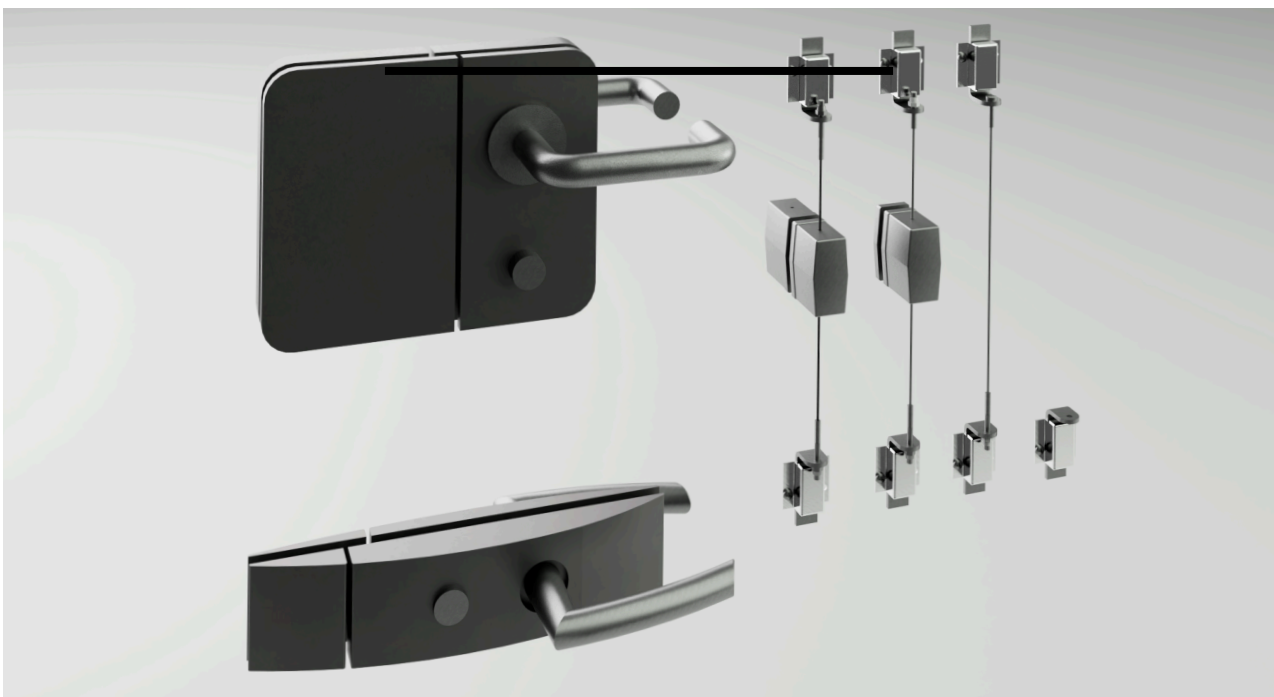

## COVER 2.0 - Schiebe-Drehverglasung

Als Schweizer Marktleader im Bereich Balkon- und Sitzplatzverglasungen setzt die SIO AG mit COVER 2.0 in Sachen Design und Stabilität neue Massstäbe für Schiebe-Drehverglasungen.

Visualisiertes Modell von COVER 2.0 mit integrierter LED-Beleuchtung

**Die im Profil integrierten Bürsten sind ein echtes Highlight: Sie schützen das Profil vor Schmutz, reduzieren die Geräusche beim Schieben der Glasflügel, kaschieren innenliegende Bauteile und erzeugen damit eine schöne Optik.**

**Anstelle des hervorstehenden Einlaufbügels, der von der COVER Vorgängerversion bekannt ist, sieht man beim COVER 2.0 nur noch eine diskrete Abdeckung über der Rollenführung.**

COVER 2.0 begeistert vor allem durch präzise umgesetzte technische Details. Durch das Zusammenspiel von einzigartigem Engineering und bewährten Herstellungsprozessen wird COVER 2.0 zu einer exzellenten Balkon- oder Sitzplatzverglasung, an der Sie viele Jahre Freude haben werden.