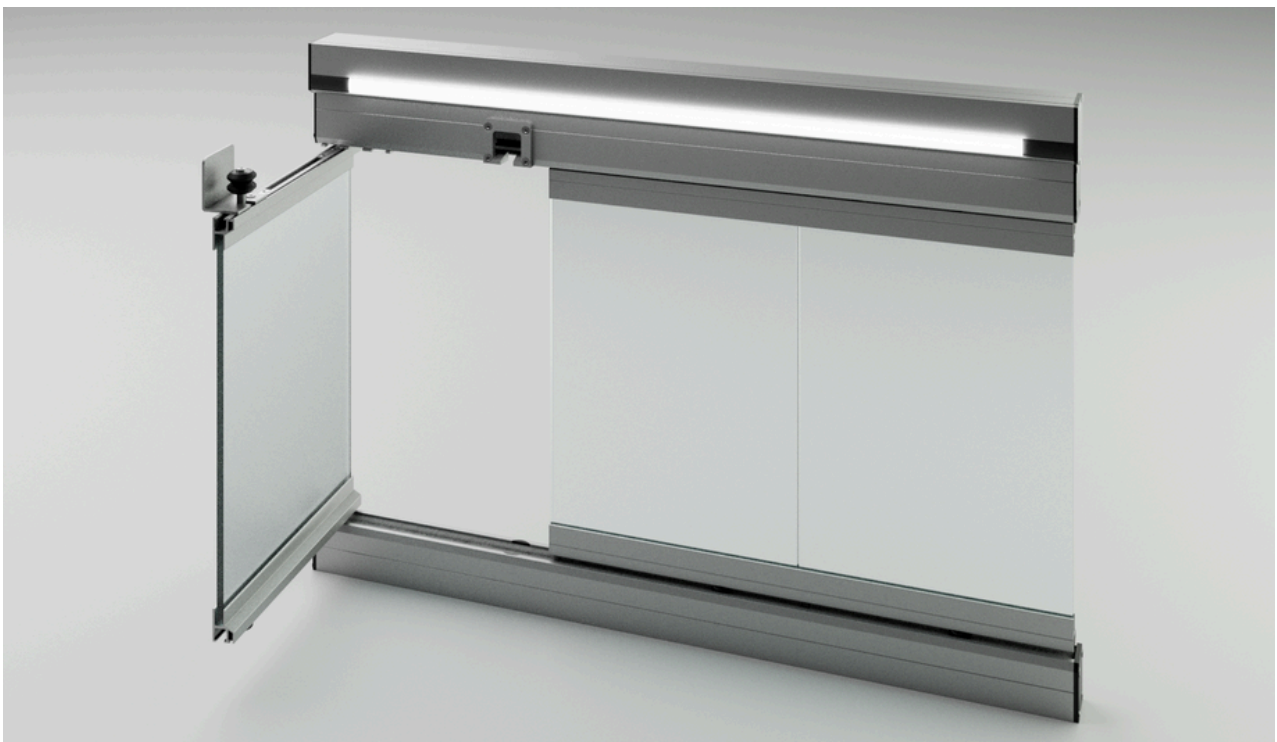

## COVER 2.0 - Schiebe-Drehverglasung

Als Schweizer Marktleader im Bereich Balkon- und Sitzplatzverglasungen setzt die SIO AG mit COVER 2.0 in Sachen Design und Stabilität neue Massstäbe für Schiebe-Drehverglasungen.

Visualisiertes Modell von COVER 2.0 mit integrierter LED-Beleuchtung

**Die im Profil integrierten Bürsten sind ein echtes Highlight: Sie schützen das Profil vor Schmutz, reduzieren die Geräusche beim Schieben der Glasflügel, kaschieren innenliegende Bauteile und erzeugen damit eine schöne Optik.**

**Anstelle des hervorstehenden Einlaufbügels, der von der COVER Vorgängerversion bekannt ist, sieht man beim COVER 2.0 nur noch eine diskrete Abdeckung über der Rollenführung.**

COVER 2.0 begeistert vor allem durch präzise umgesetzte technische Details. Durch das Zusammenspiel von einzigartigem Engineering und bewährten Herstellungsprozessen wird COVER 2.0 zu einer exzellenten Balkon- oder Sitzplatzverglasung, an der Sie viele Jahre Freude haben werden.