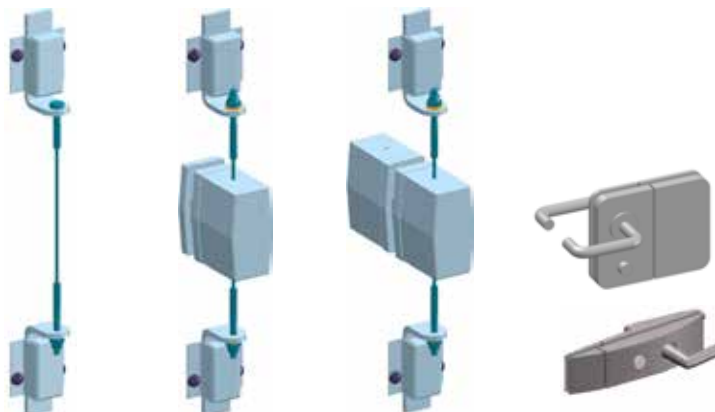

Glaselemente

Bei den verwendeten Glaselementen handelt es sich um thermisch vorgespanntes Einscheiben-Sicherheitsglas, kurz ESG.

Gleitrollen

Ein kleines Bauteil, aber entscheidend für Komfort und Langlebigkeit: Diskret versteckt, sorgen die Gleitrollen jahrzehntelang für leichtgängigen Lauf, Bedienungskomfort und höchste Sicherheit bei Ihrer COVER Verglasung. Pro Glaselement werden oben und unten je zwei Rolleneinheiten eingesetzt.

Belüftung

Keine Angst vor Kondenswasser und Feuchtigkeit: Feinste Luftschlitze zwischen den Glaselementen sorgen auch bei vollständig geschlossener Verglasung für eine nicht spürbare natürliche Dauerbelüftung. Ein einfaches Prinzip, das sich bei COVER seit Jahrzehnten bestens bewährt hat.

Öffnungsmöglichkeiten und Verriegelungen

Die Öffnungs- und Drehmöglichkeiten des Schiebe-Drehsystems richten sich nach Ihren Wünschen und den baulichen Gegebenheiten vor Ort.

Auch bei den Verriegelungen haben Sie – je nach Einbausituation – die Möglichkeit für individuelle Lösungen, z.B. auch mit einem abschliessbaren Schloss und auf Wunsch sogar kombinierbar mit Ihrem Hausschlüssel.