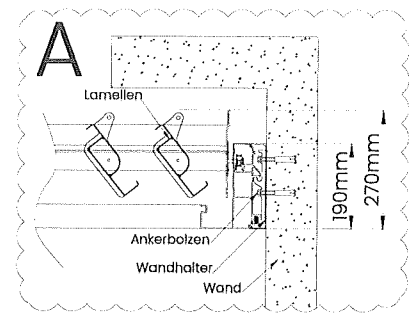

Manuell Seitenrollo  
(w3448\*h2328/2320mm)

Isometrische Ansicht

Sky Pergola

Rahmenfarbe	RAL 7016	Kunde	Flavio Preite
Lamellenfarbe	RAL 7016	Datum	2026-01-28

Sky Pergola

Rahmenfarbe	RAL 7016	Kunde	Flavio Preite
Lamellenfarbe	RAL 7016	Datum	2026-01-28