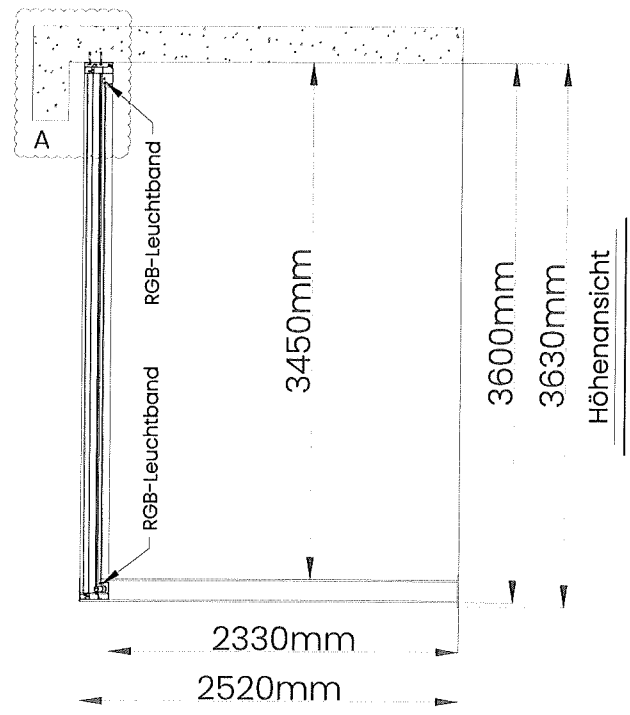

Manuell Seitenrollo  
(w3448\*h2328/2320mm)

Isometrische Ansicht

Sky Pergola

Rahmenfarbe	RAL 7016	Kunde	Flavio Preite
Lamellenfarbe	RAL 7016	Datum	2026-01-28

Sky Pergola

Rahmenfarbe	RAL 7016	Kunde	Flavio Preite
Lamellenfarbe	RAL 7016	Datum	2026-01-28