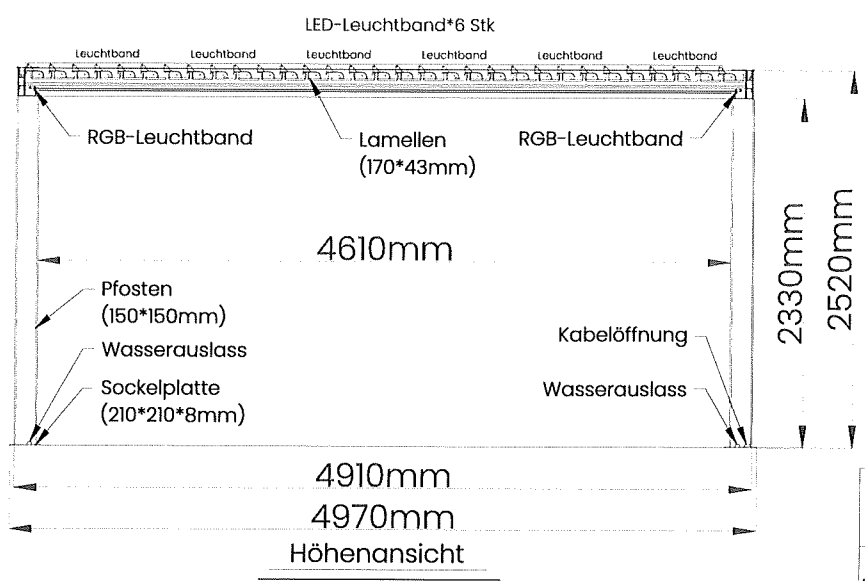

Manuell Seitenrollo  
(w3448\*h2328/2320mm)

Isometrische Ansicht

Sky Pergola

Rahmenfarbe	RAL 7016	Kunde	Flavio Preite
Lamellenfarbe	RAL 7016	Datum	2026-01-28

Sky Pergola

Rahmenfarbe	RAL 7016	Kunde	Flavio Preite
Lamellenfarbe	RAL 7016	Datum	2026-01-28