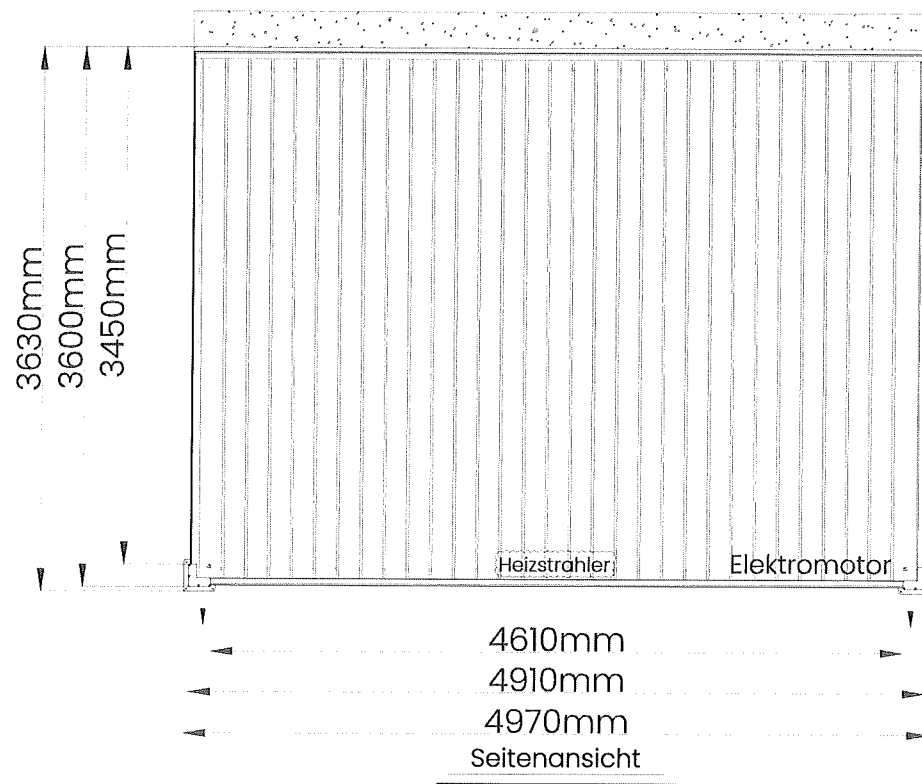

Manuell Seitenrollo  
(w3448\*h2328/2320mm)

Isometrische Ansicht

Sky Pergola

Rahmenfarbe	RAL 7016	Kunde	Flavio Preite
Lamellenfarbe	RAL 7016	Datum	2026-01-28

Sky Pergola

Rahmenfarbe	RAL 7016	Kunde	Flavio Preite
Lamellenfarbe	RAL 7016	Datum	2026-01-28